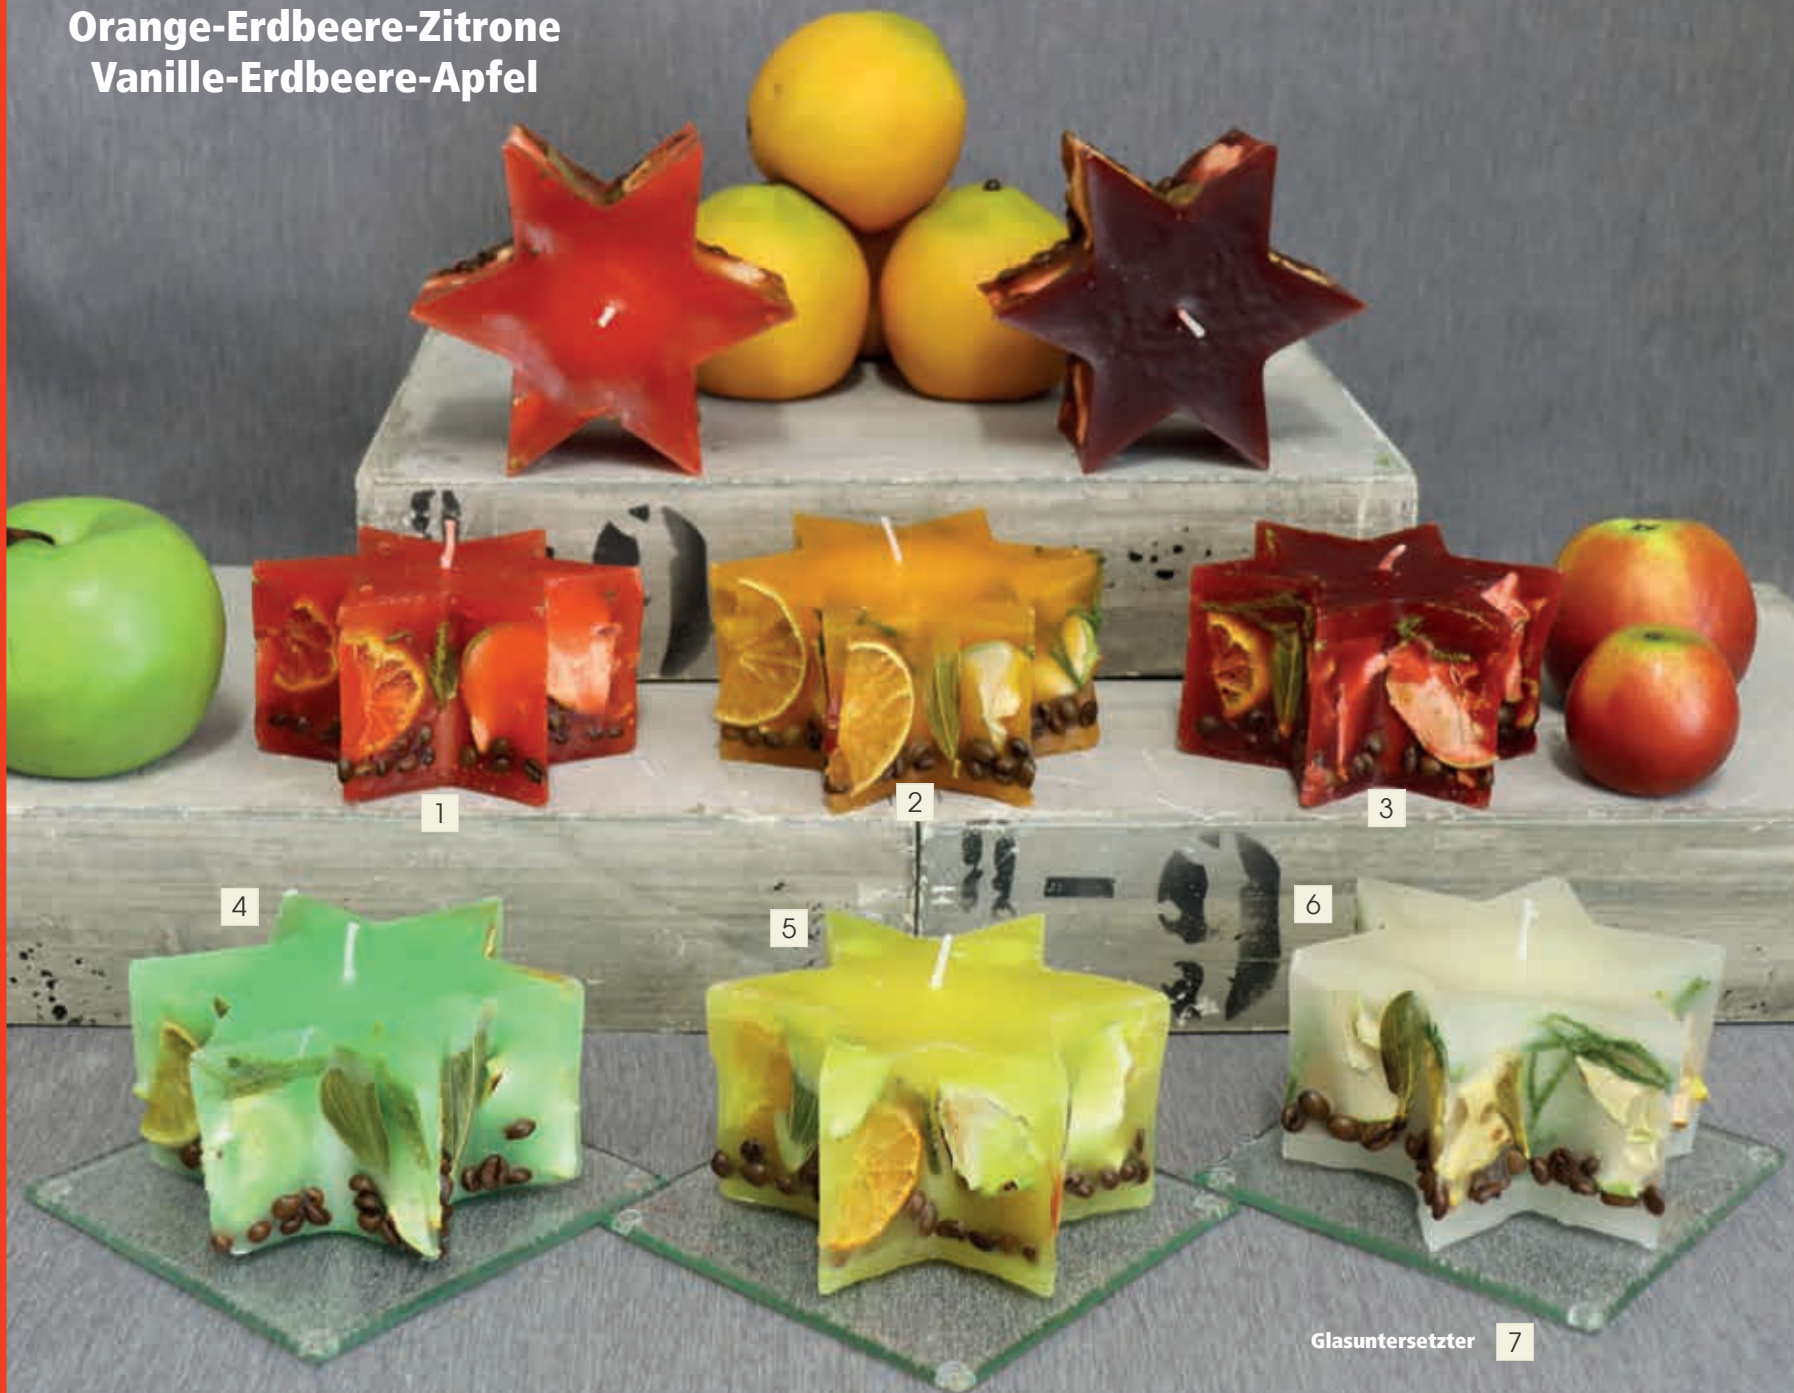

4

4

5

Wichtel Fiona & Falco

6

7

8

6

Duftkerzen-Früchte-Potpourri

Düfte

Orange-Erdbeere-Zitrone
Vanille-Erdbeere-Apfel

- 1 230535-004/90
|6| 12x6cm
- 2 230537-004/90
|6| 12x6cm
- 3 230536-004/90
|6| 12x6cm
- 4 230538-004/90
|6| 12x6cm
- 5 230539-004/90
|6| 12x6cm
- 6 230534-004/90
|6| 12x6cm
- 7 290059-001/80
|6| 12x12cm