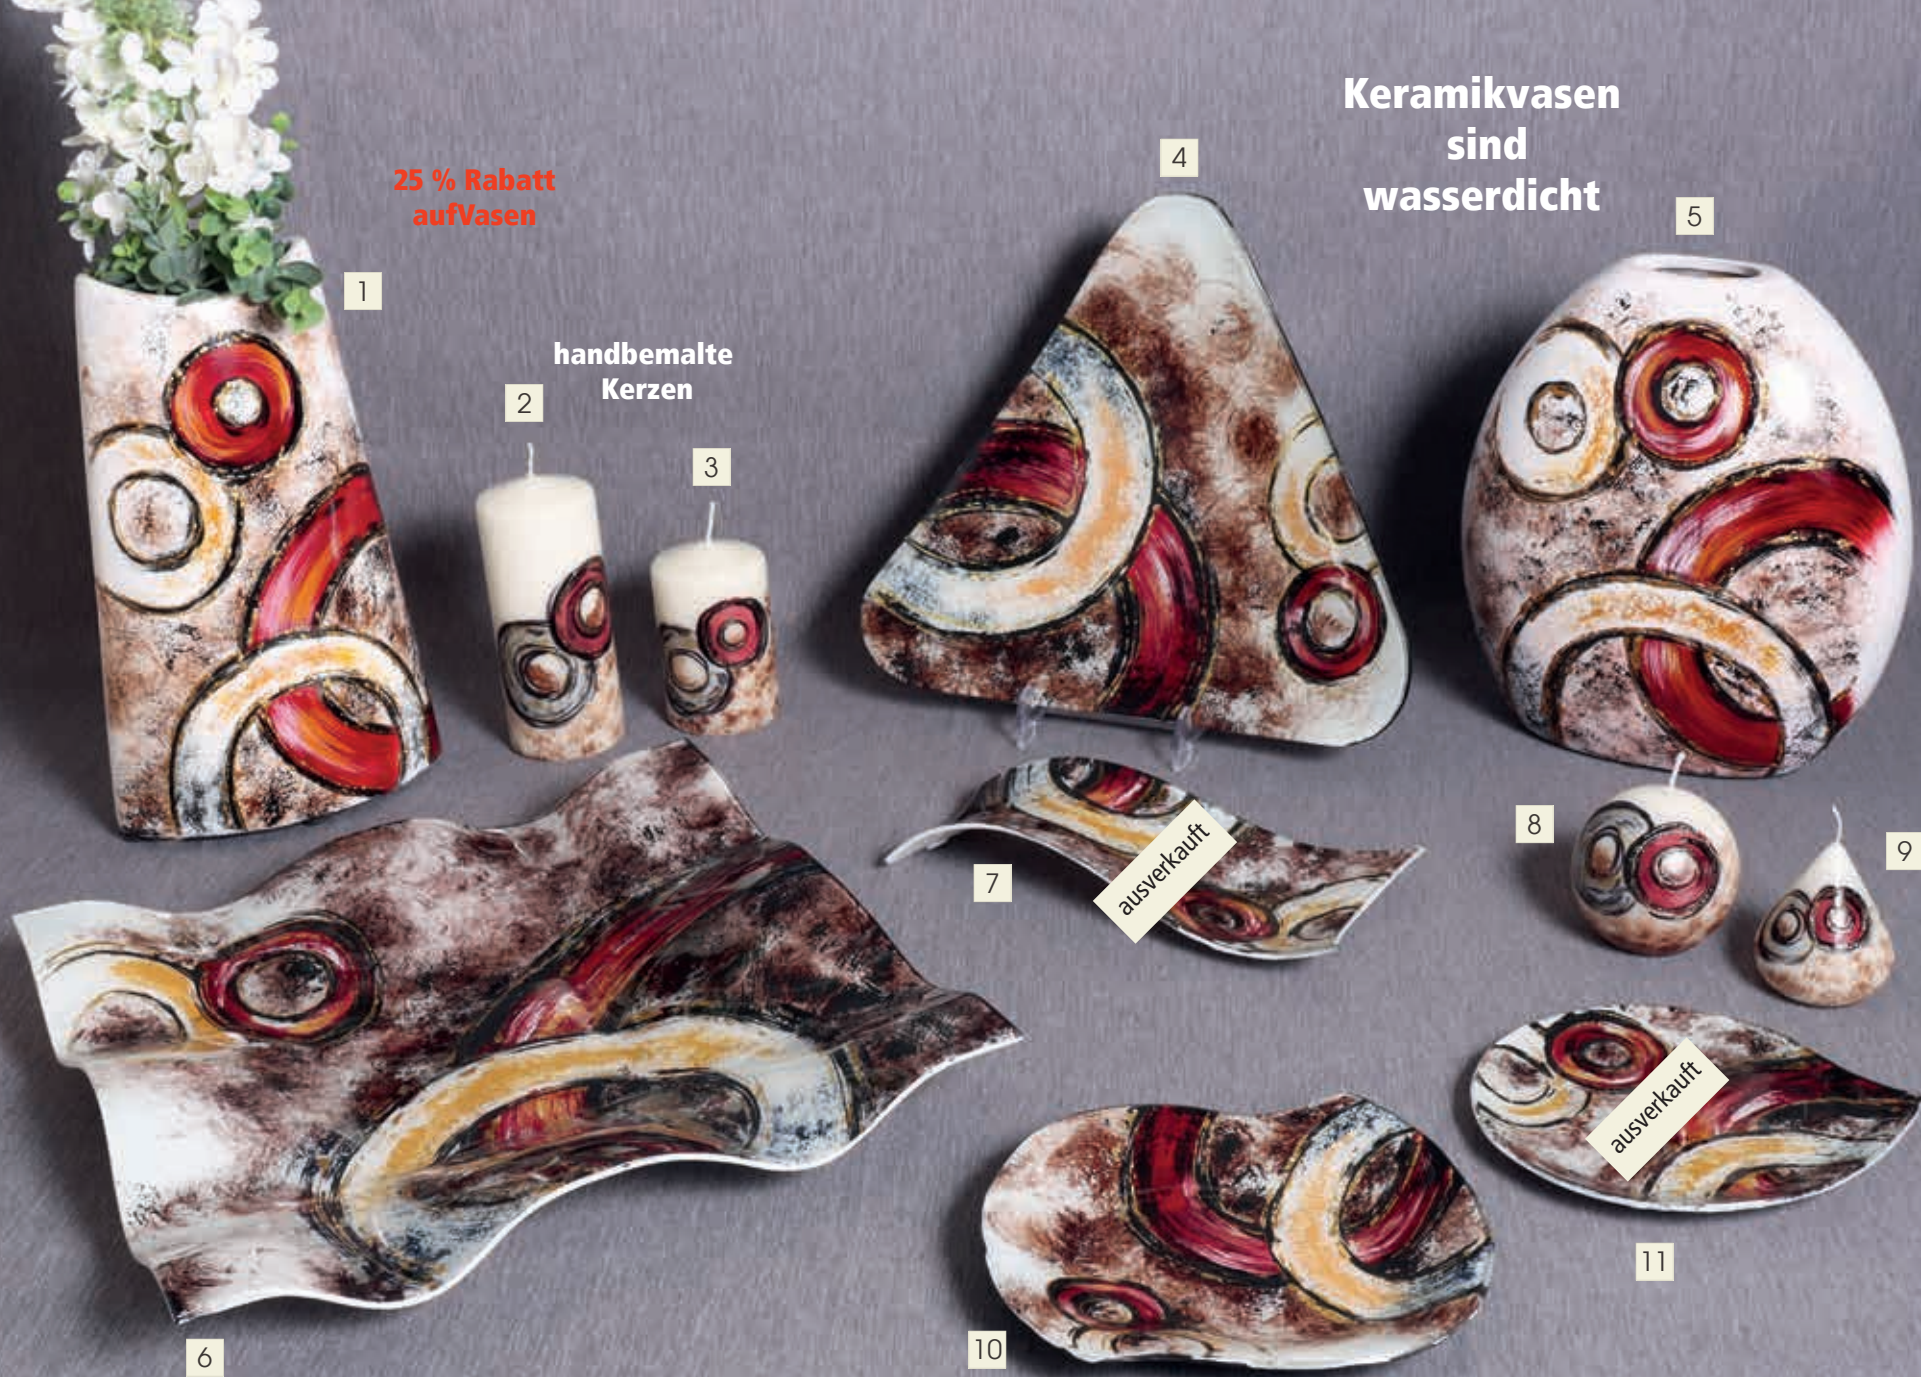

Serie „Phoenix“

25 % Rabatt
auf Vasen

Keramik Teelicht

Preise ohne Rabatt

1	006066-005/50 8 24cm	2	006076-006/50 6 23cm	3	006078-018/90 2 37.5cm	4	006075-005/90 6 20.5cm	5	006067-004/90 8 19cm	6	110671-004/95 12 10cm
7	006072-007/90 4 40cm	8	006071-006/90 4 36cm	9	006070-006/50 4 25cm	10	006077-004/50 8 7cm	11	006068-003/95 6 16cm		

25 % Rabatt
auf Vasen

Keramikvasen
sind
wasserdicht

handbemalte
Kerzen

Preise ohne Rabatt

- | | | | | | | | | | | | |
|---|-----------------------|---|----------------------------|---|----------------------------|----|-------------------------|----|-----------------------|---|-----------------------|
| 1 | 006079-016/90 2 30cm | 2 | 110669-004/95 12 6.5x16cm | 3 | 110668-003/95 12 6.5x11cm | 4 | 006073-008/90 4 28cm | 5 | 006080-016/90 2 24cm | 6 | 006074-013/90 2 35cm |
| 7 | ausverkauft | 8 | 110670-003/65 12 8cm | 9 | 110672-002/95 12 7cm | 10 | 006065-004/75 8 18.5cm | 11 | ausverkauft | | |