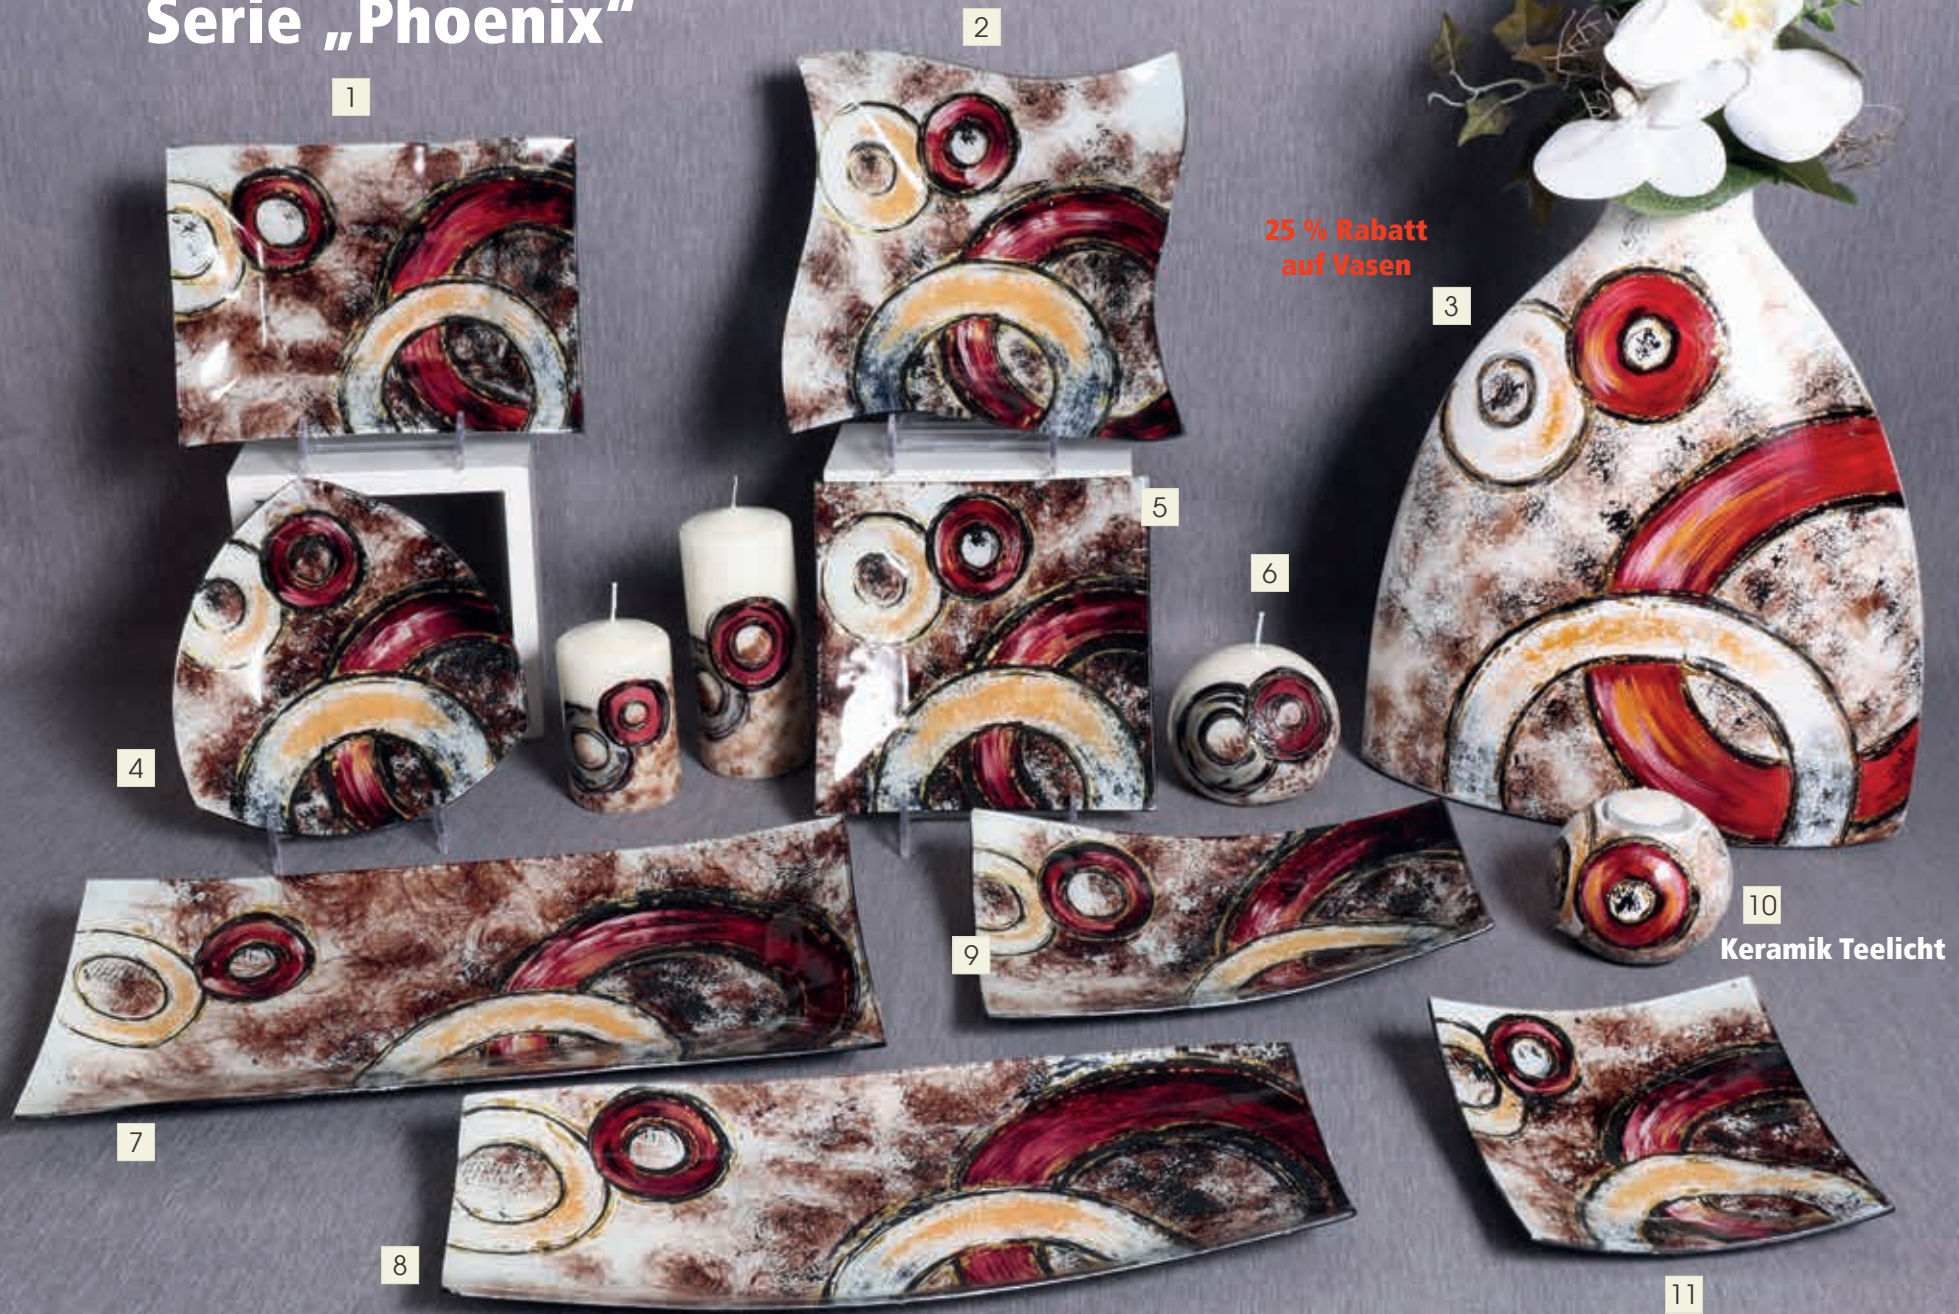

Serie „Phoenix“

25 % Rabatt
auf Vasen

Keramik Teelicht

Preise ohne Rabatt

1	006066-005/50|8| 24cm	2	006076-006/50|6| 23cm	3	006078-018/90|2| 37.5cm	4	006075-005/90|6| 20.5cm	5	006067-004/90|8| 19cm	6	110671-004/95|12| 10cm
7	006072-007/90|4| 40cm	8	006071-006/90|4| 36cm	9	006070-006/50|4| 25cm	10	006077-004/50|8| 7cm	11	006068-003/95|6| 16cm